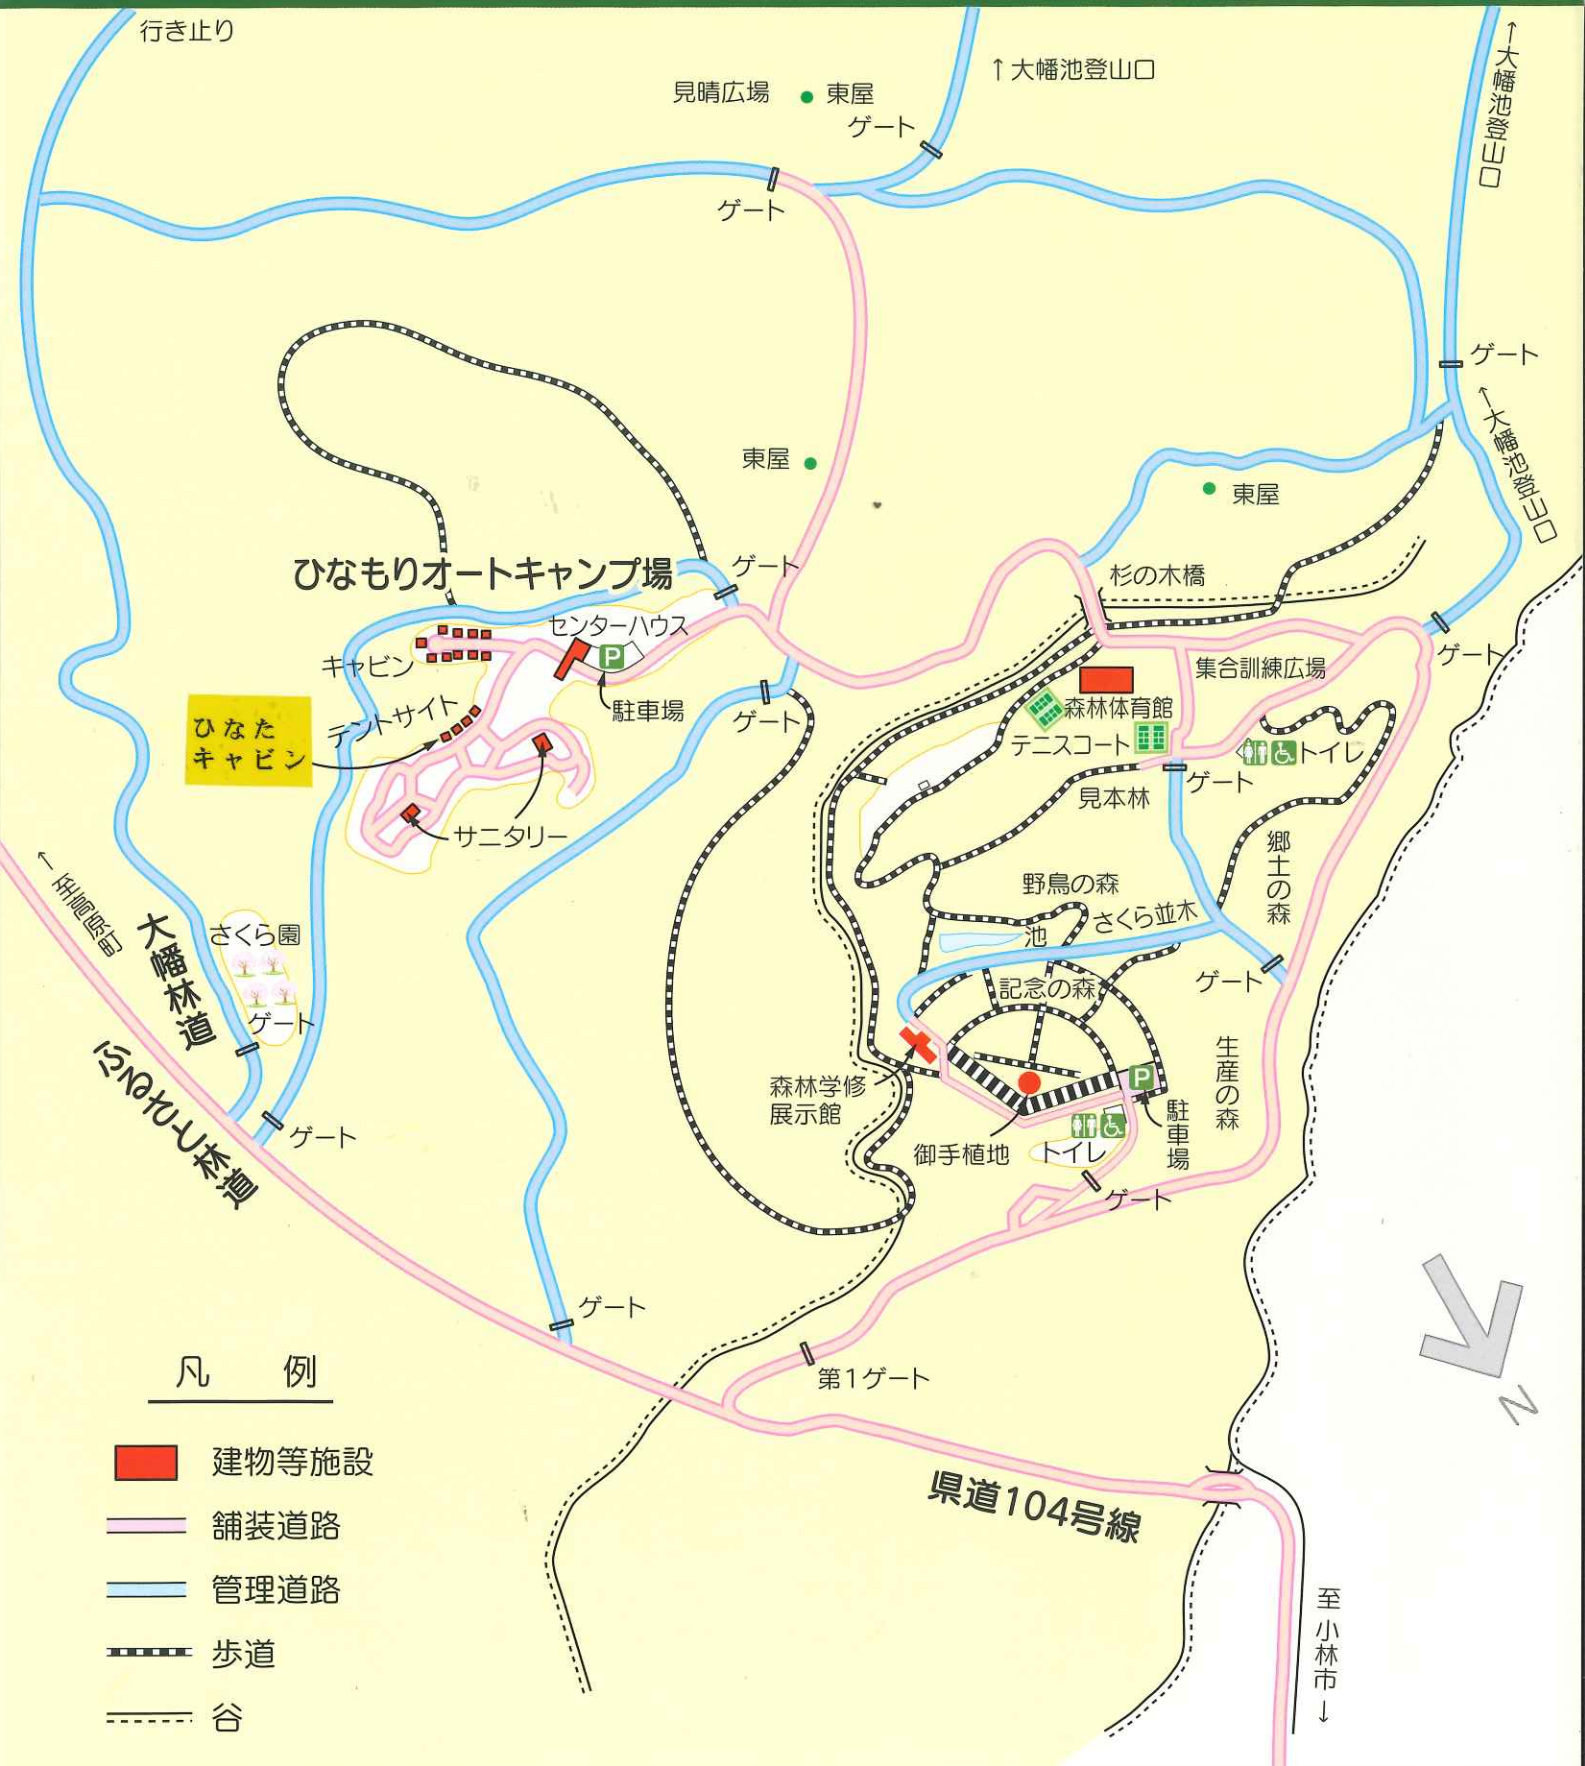

宮崎県ひなもり台県民ふれあいの森

〔園内マップ〕

凡 例

- 建物等施設
- 舗装道路
- 管理道路
- 歩道
- 谷

距離 (第1ゲートより)

- ・ 森林学修展示館 800m
- ・ キャンプ場 2.3km

開門 午前8時30分
閉門 午後7時
※冬季は午後5時閉園