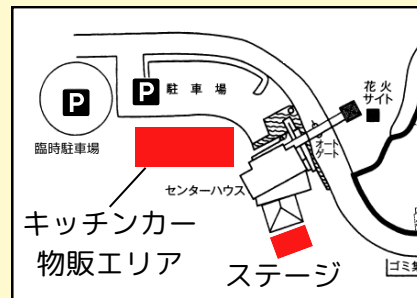

森林林業体験コーナー

◎西諸農森林振興局
小川考洋さん (木育サポーター)

1. 【ワークショップ】
2. ・竹灯籠づくり
   - ・森の色鉛筆づくり
   - ・木製カーづくり等

無料

【お知らせ】

- ・出演者および出店につきましては、変更になる場合があります。
- ・雨天時は会場が変更になる場合があります。
- ・ステージ観覧席は芝生ですので、敷き布を各自ご用意ください。(他のお客様のご迷惑にならないサイズをお願いいたします)
- ・両日オートキャンプ場のお客様がご宿泊中ですので、ご迷惑にならないようお願いいたします。
- ・駐車場の台数が限られていますので、可能な限り乗り合わせでお越し下さい。
- ・イベント開催中に発生した事故につきましては、一切の責任を負いません。

会場図